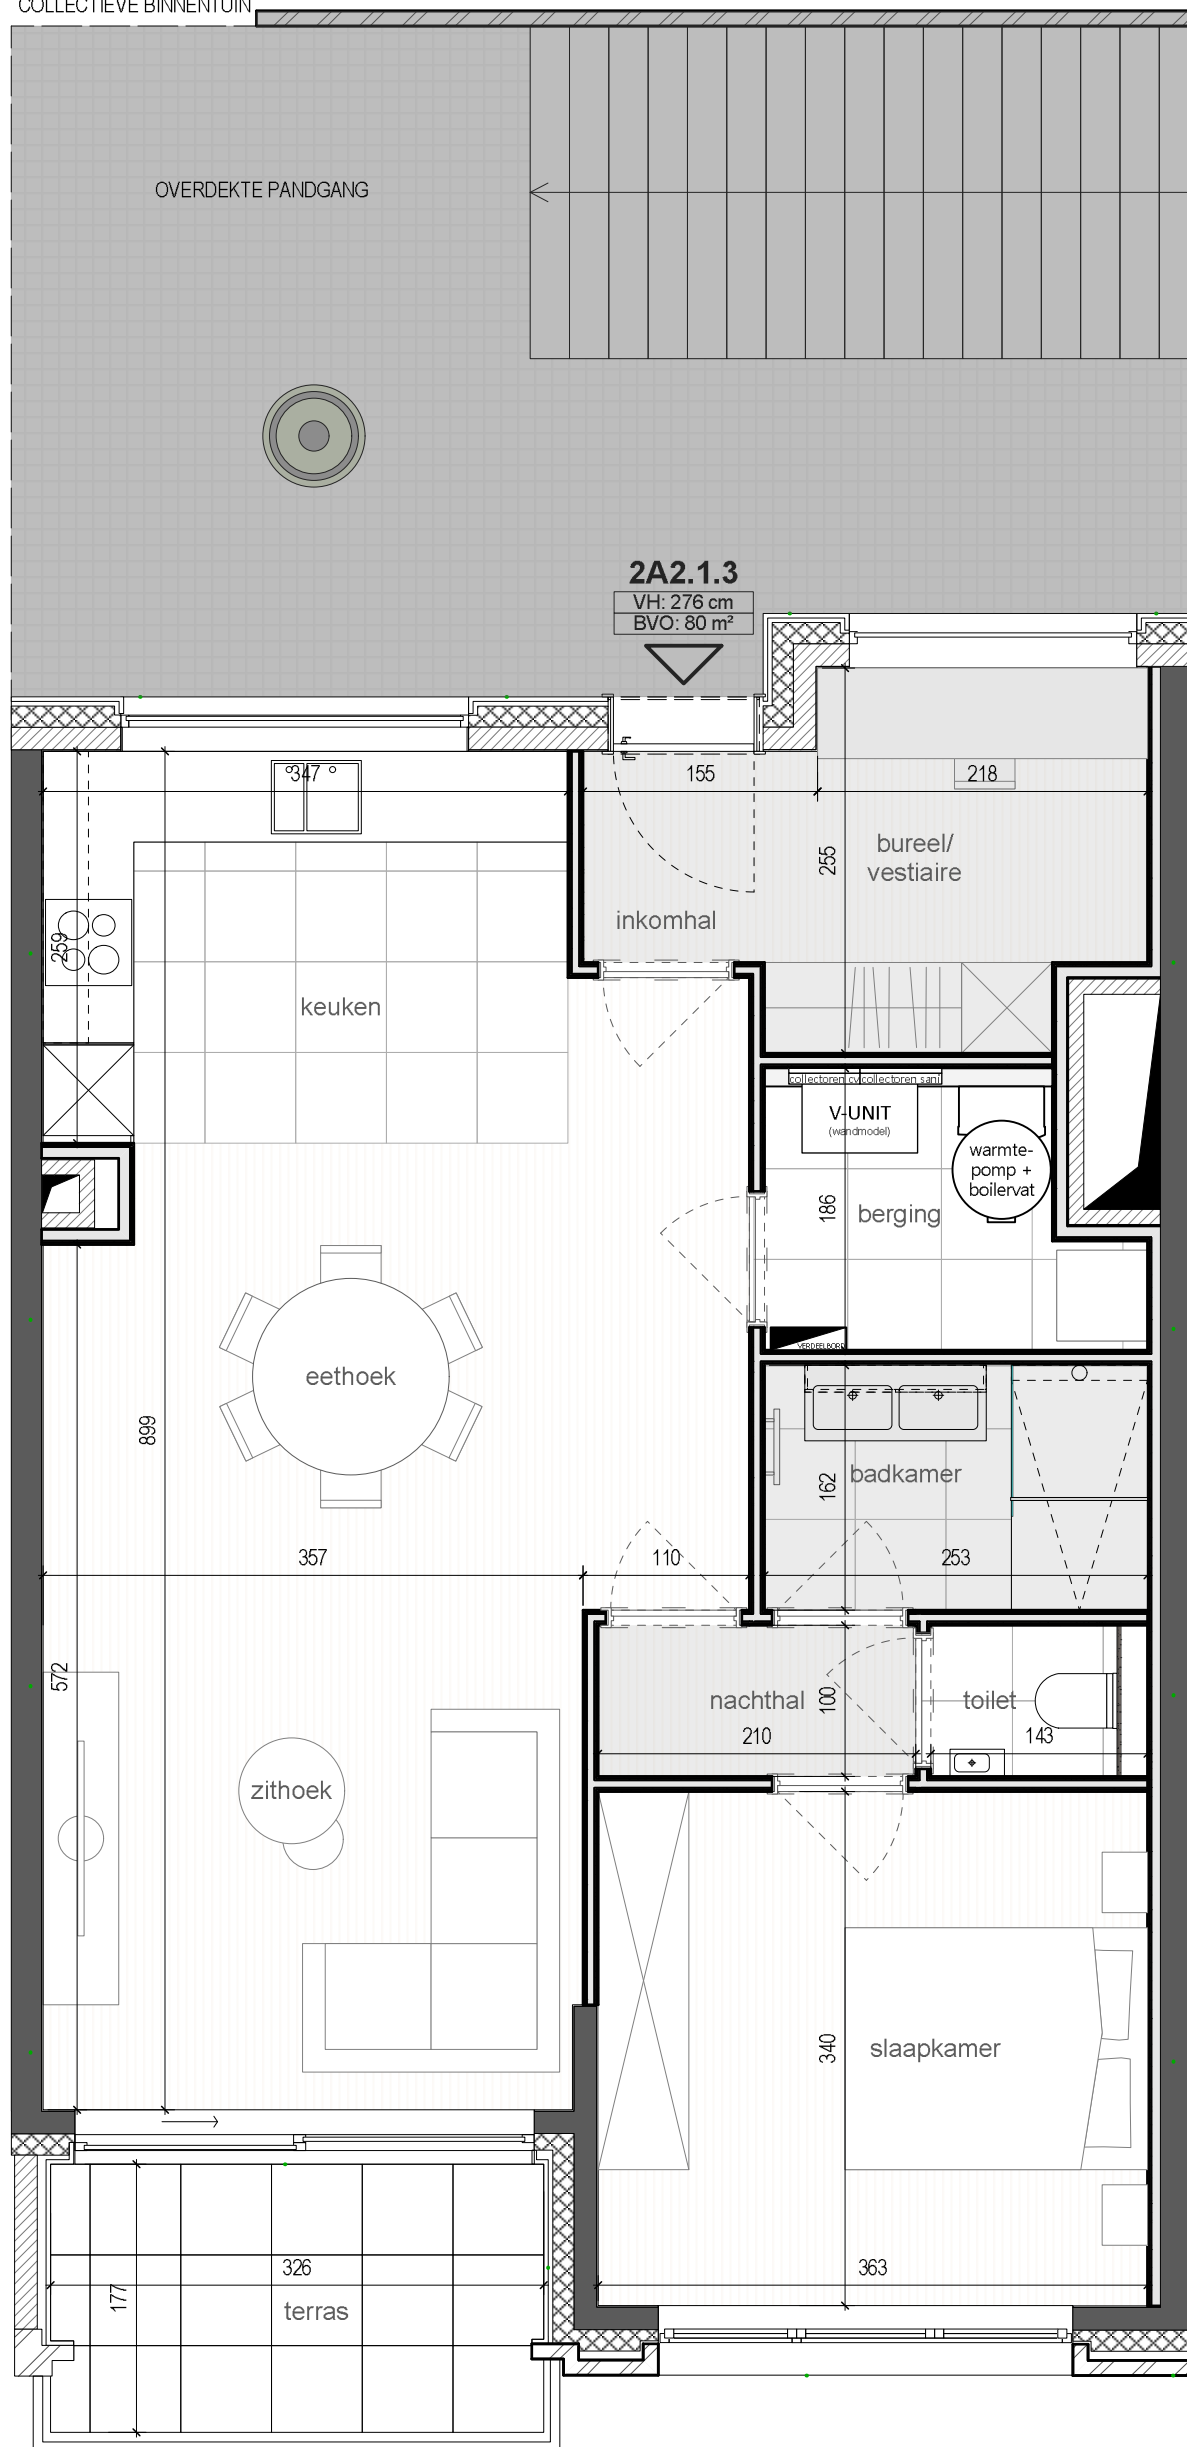

COLLECTIEVE BINNENTUIN

Verkoopplan APP **2A2.1.3**

TYPE:	1 slaapkamer
NIVEAU:	01
OPP BRUTO:	80 m ²
OPP TERRAS:	6 m ²

De vermelde afmetingen zijn indicatief en kunnen afwijken i.f.v. technische wijzigingen. De inrichting van de keuken is louter indicatief.