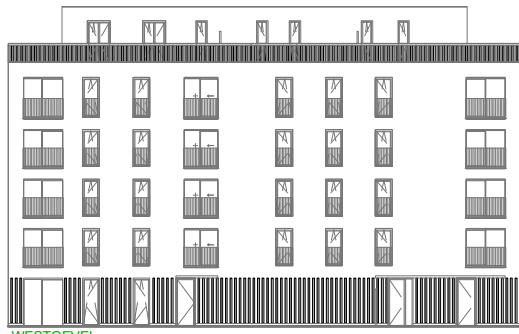

NOORDGEVEL

WESTGEVEL