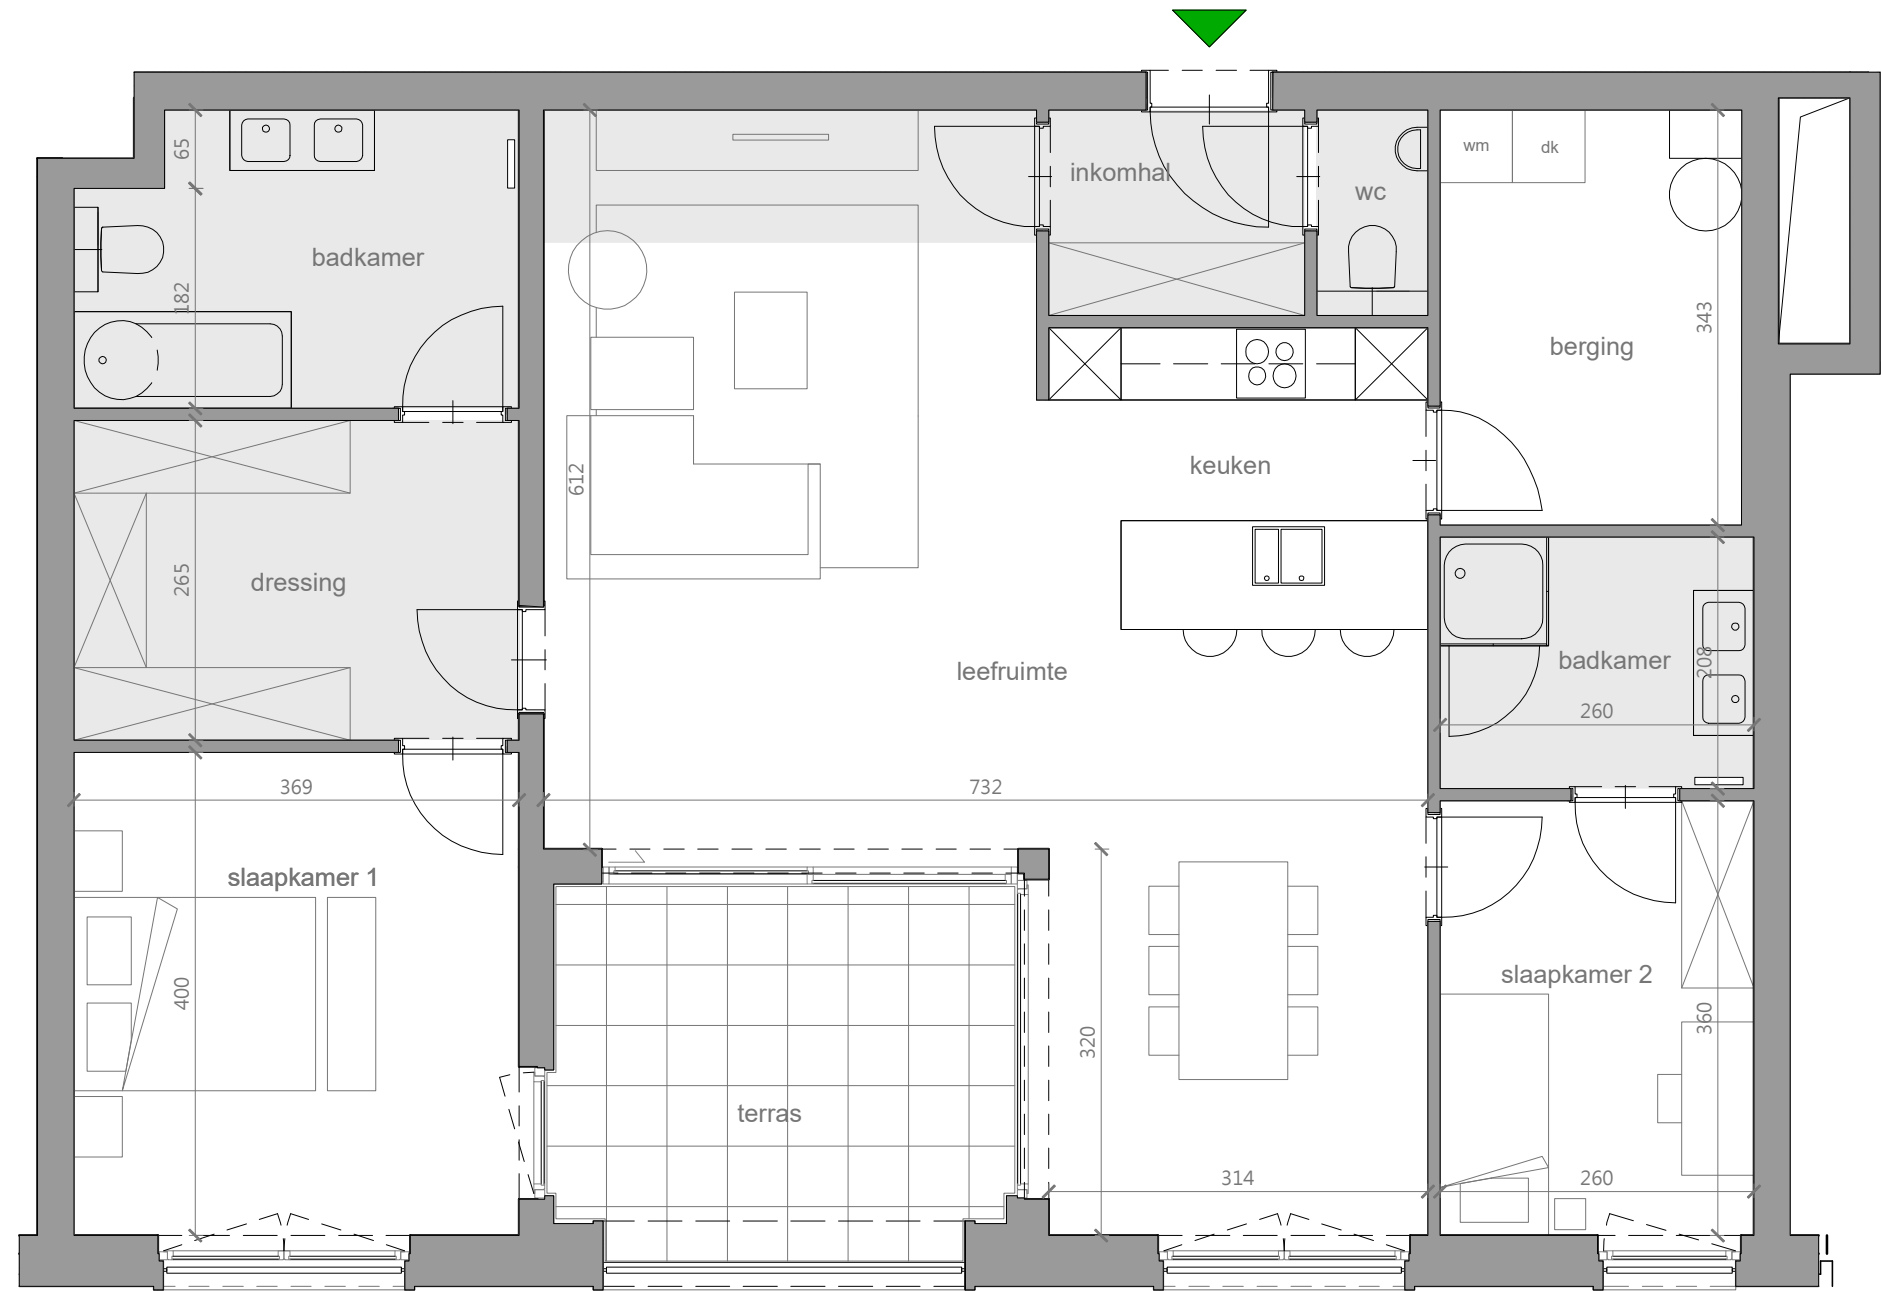

# HERTOGENSITE - FASE 1B3 - BARTON

appartement 1B3.43

Resiterra nv | Minderbroedersstraat 12 B-3000 Leuven | T 016/29.30.22 | www.resiterra.be

opp bruto    terras

129,20 m<sup>2</sup>    11,50 m<sup>2</sup>

De vermelde afmetingen zijn indicatief en kunnen afwijken i.f.v. technische wijzigingen.  
De inrichting van de keuken is louter indicatief. Zie plannen van keukenleverancier.

Hertogensite  
Herleuven